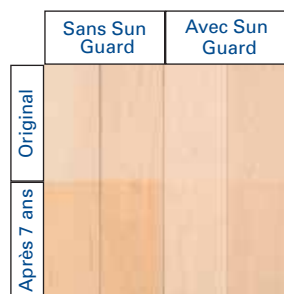

CONSTRUCTION UNIQUE À 3 COUCHES DE SYMMETRY

LE FINI SYMMETRY PREMIUM - UNE PROTECTION IMPECCABLE:

Wear Guard Nanotech® : notre formule exclusive de vernis qui utilise la nanotechnologie lors de l'incorporation des cristaux d'oxydes d'aluminium donne un fini d'une clarté incomparable. Tellement résistant que notre fini ne peut même pas être égratigné avec une laine d'acier 000.

La protection Sun Guard : offre une résistance aux UV beaucoup plus élevée que les enduits normaux. Elle préserve la coloration originale de votre plancher en réduisant considérablement l'effet photochimique de la lumière du soleil sur le bois.

Faites le test!

- Une résistance 10 fois plus élevée qu'un enduit de polyuréthane appliqué sur place
- Un entretien facile
- Une résistance exceptionnelle aux dégâts de toutes sortes

Sun Guard :

- prévient le jaunissement
- prévient le ternissement
- préserve l'aspect initial de votre plancher de bois